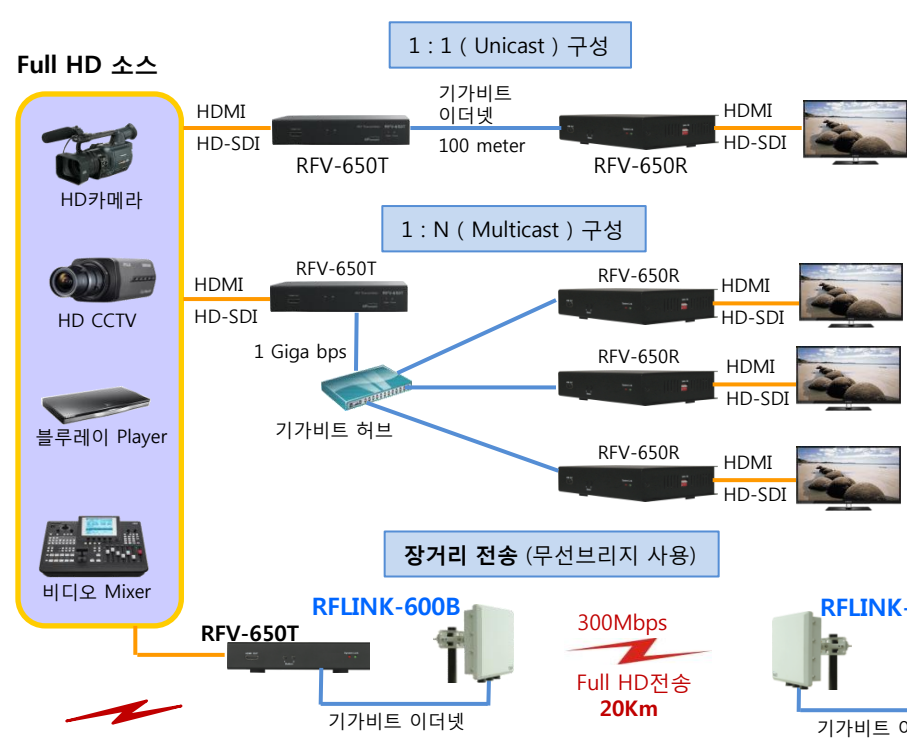

Full HD 영상 ,Audio 실시간 전송 / HDMI / HD-SDI / 기가비트 이더넷

### ▶ 제품소개

『RFV-650T/R』엔코더 ,디코더는 HDMI , HD-SDI로 출력되는 **Full HD 영상 (1920 x 1080)** 및 오디오를 **Gigabit 네트워크**를 통해 실시간 전송합니다. 방송용 HD 영상, HD CCTV, BlueRay 영상을 로컬 네트워크를 통해 전송할 수 있도록 설계되어 있습니다. 사용자의 편의성을 위하여 송신부(엔코더)와 수신부(디코더)의 설정을 **DIP 스위치**로 가능하도록 하였습니다. 『RFLINK-600』무선브리지 제품과 연동하여 사용하면 **Full HD 영상**을 왜곡 없이 **장거리 전송 (20Km)**가능합니다

### ▶ 주요 사양

항 목	RFV-650T	RFV-650R
해상도	1920x1080@60Hz(1080p) 1280x 720 @60Hz (720p) 480i/p, 1080i	
HDMI Input	1	N/A
HDMI Output	1 (Local loop-out)	1
HDMI 지원	v.1.3	
HD-SDI In / Out (선택 사항)	입력 1 Port /출력 2포트 (RFV-650TS,RFV-650RS모델)	
Ethernet	Gigabit 1 port , RJ45	
Cable	CAT5e /CAT6 -Max 100 meter	
재 질	Metal case	
전 원	DC 5V /2A	
치수 및 중량	191 x 122 x 35 mm / 650g	
동작 온도	-20~70°C	

### 휴대용(이동) 제품

RFV-650TS

휴대용 UPS가 장착된 제품

- HD-SDI OUT : 2포트
- HD-SDI IN : 1포트
- 배터리 용량 5V 10A
- 연속 사용 6시간
- UPS용 배터리는 선택사항