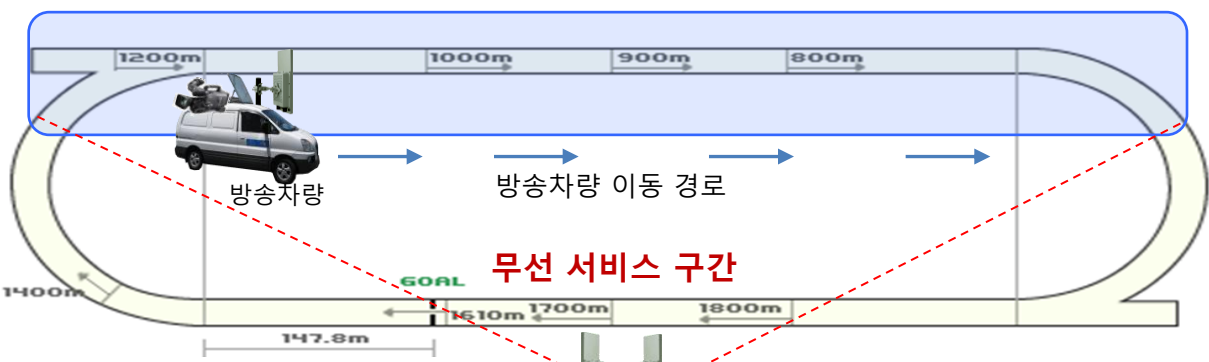

제주경마공원 방송실 옥상에 설치된 RFLINK-600S 장비