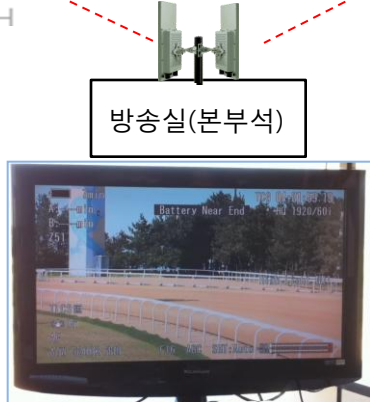

### ➔ 적용 사례 - 원우이엔지 Full HD 카메라 적용

원우이엔지부스

### ➔ 경주마 근접 촬영 (제주경마공원) 실시간 Full HD 영상 전송

- ▶ 경마 특성상 영상 전송에 지연이 있으면 안됨
- ▶ 사용 코덱(엔코더,디코더)는 Full HD 지원 / 시간 지연은 0.1초 미만 - RFV-650T/R
- ▶ 무선장비는 RFLINK-600S 및 RFLINK-600 장비

제주경마공원 방송실 옥상에 설치된 RFLINK-600S 장비